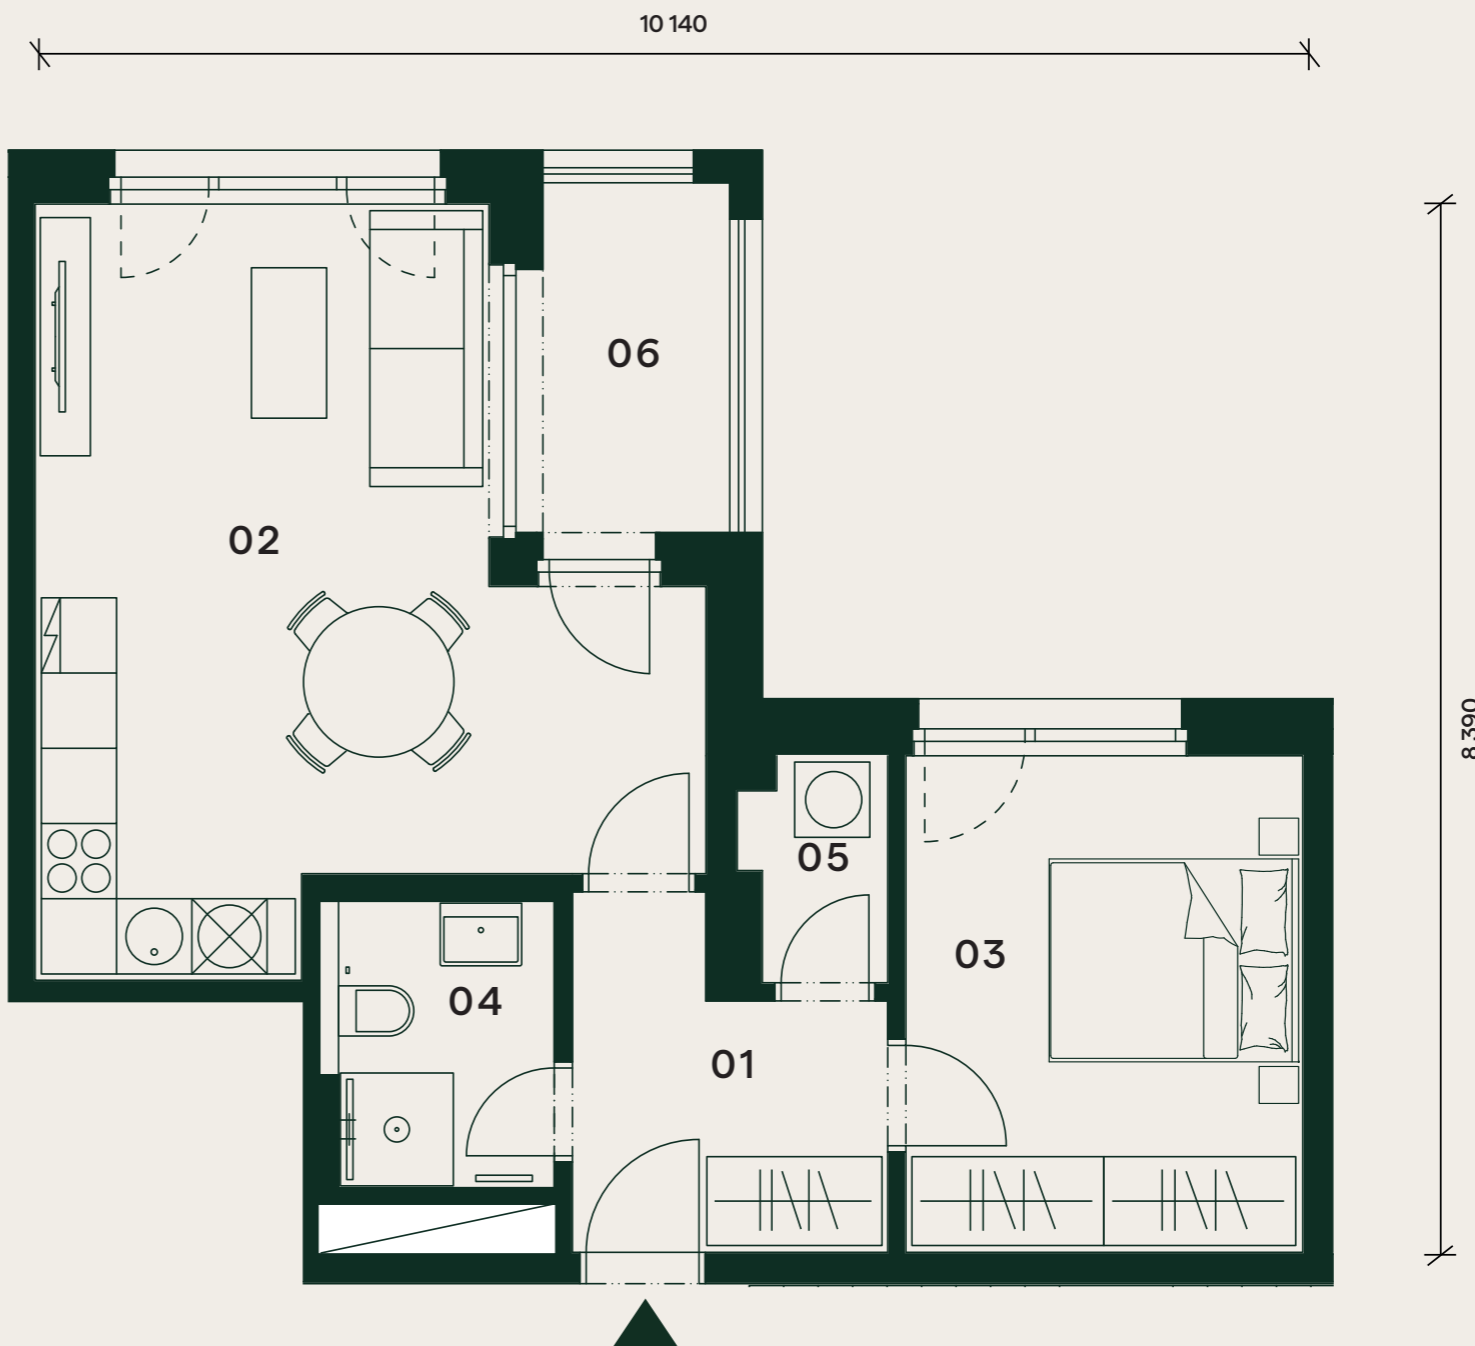

Nová Waltrovka

2+kk

5.NP

Užitná plocha bytu 51,3 m²

Byt F6.501

01	Chodba	6,5 m ²
02	Obývací pokoj + kk	26,1 m ²
03	Pokoj	12,8 m ²
04	Koupelna	4,0 m ²
05	Komora	1,9 m ²
Užitná plocha bytu		51,3 m²
Podlahová plocha bytu		53,8 m ²
06	Lodžie	4,8 m ²

Orientační hrubý rozměr kótovaný v mm (kótováno na zdivo bez omítky).

Poznámka: Plochy jednotlivých místností jsou pouze orientační. Vyobrazené zařízení v půdorysu (nábytek, kuchyňská linka, elektrické spotřebiče, atd.) není součástí dodávky. Rozsah dodávky, specifikace konstrukcí, povrchové úpravy a vybavení jsou specifikovány ve standardním provedení, které je přílohou Smlouvy o budoucí kupní smlouvě. Developer si vyhrazuje právo na drobné změny.