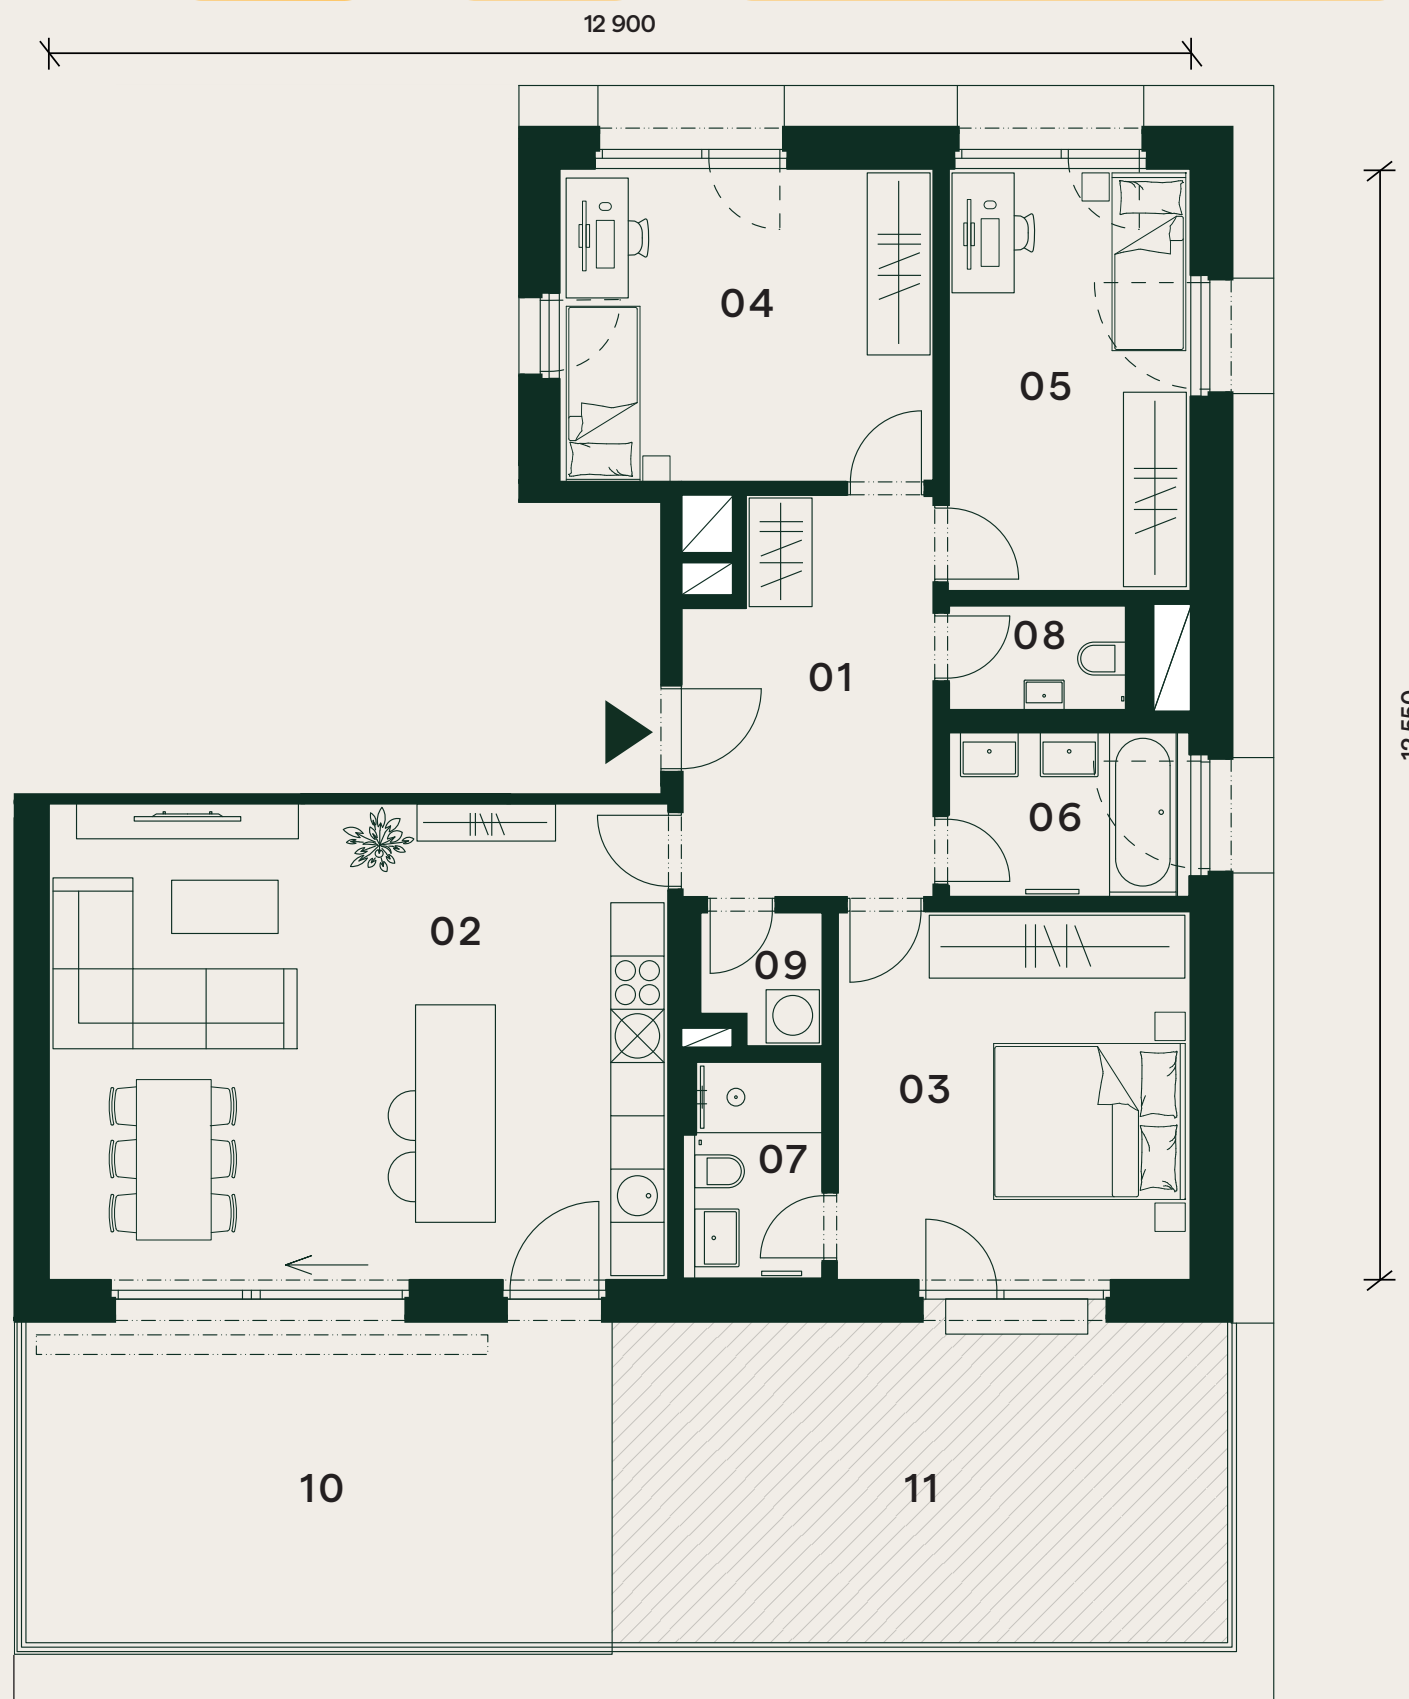

Nová Waltrovka

4+kk

6.NP

Užitná plocha bytu 108,6 m²

Byt F6.601

01	Chodba	13,1 m ²
02	Obývací pokoj + kk	38,9 m ²
03	Pokoj	17,3 m ²
04	Pokoj	15,2 m ²
05	Pokoj	13,3 m ²
06	Koupelna	2,6 m ²
07	Koupelna	3,7 m ²
08	WC	2,6 m ²
09	Komora	2,0 m ²
Užitná plocha bytu		108,6 m²
Podlahová plocha bytu		115,8 m ²
10	Terasa	26,4 m ²
11	Pochozí střecha	27,1 m ²

Orientační hrubý rozměr kótovaný v mm (kótováno na zdivo bez omítky).

Poznámka: Plochy jednotlivých místností jsou pouze orientační. Vyobrazené zařízení v půdorysu (nábytek, kuchyňská linka, elektrické spotřebiče, atd.) není součástí dodávky. Rozsah dodávky, specifikace konstrukcí, povrchové úpravy a vybavení jsou specifikovány ve standardním provedení, které je přílohou Smlouvy o budoucí kupní smlouvě. Developer si vyhrazuje právo na drobné změny.