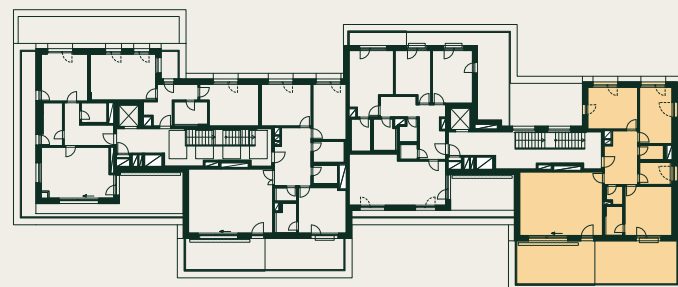

Nová Waltrovka

4+kk

6.NP

Užitná plocha bytu 108,6 m²

Byt F6.601

01	Chodba	13,1 m ²
02	Obývací pokoj + kk	38,9 m ²
03	Pokoj	17,3 m ²
04	Pokoj	15,2 m ²
05	Pokoj	13,3 m ²
06	Koupelna	2,6 m ²
07	Koupelna	3,7 m ²
08	WC	2,6 m ²
09	Komora	2,0 m ²
Užitná plocha bytu		108,6 m²
Podlahová plocha bytu		115,8 m ²
10	Terasa	26,4 m ²
11	Pochozí střecha	27,1 m ²

Orientační hrubý rozměr kótovaný v mm (kótováno na zdivo bez omítky).

Poznámka: Plochy jednotlivých místností jsou pouze orientační. Vyobrazené zařízení v půdorysu (nábytek, kuchyňská linka, elektrické spotřebiče, atd.) není součástí dodávky. Rozsah dodávky, specifikace konstrukcí, povrchové úpravy a vybavení jsou specifikovány ve standardním provedení, které je přílohou Smlouvy o budoucí kupní smlouvě. Developer si vyhrazuje právo na drobné změny.