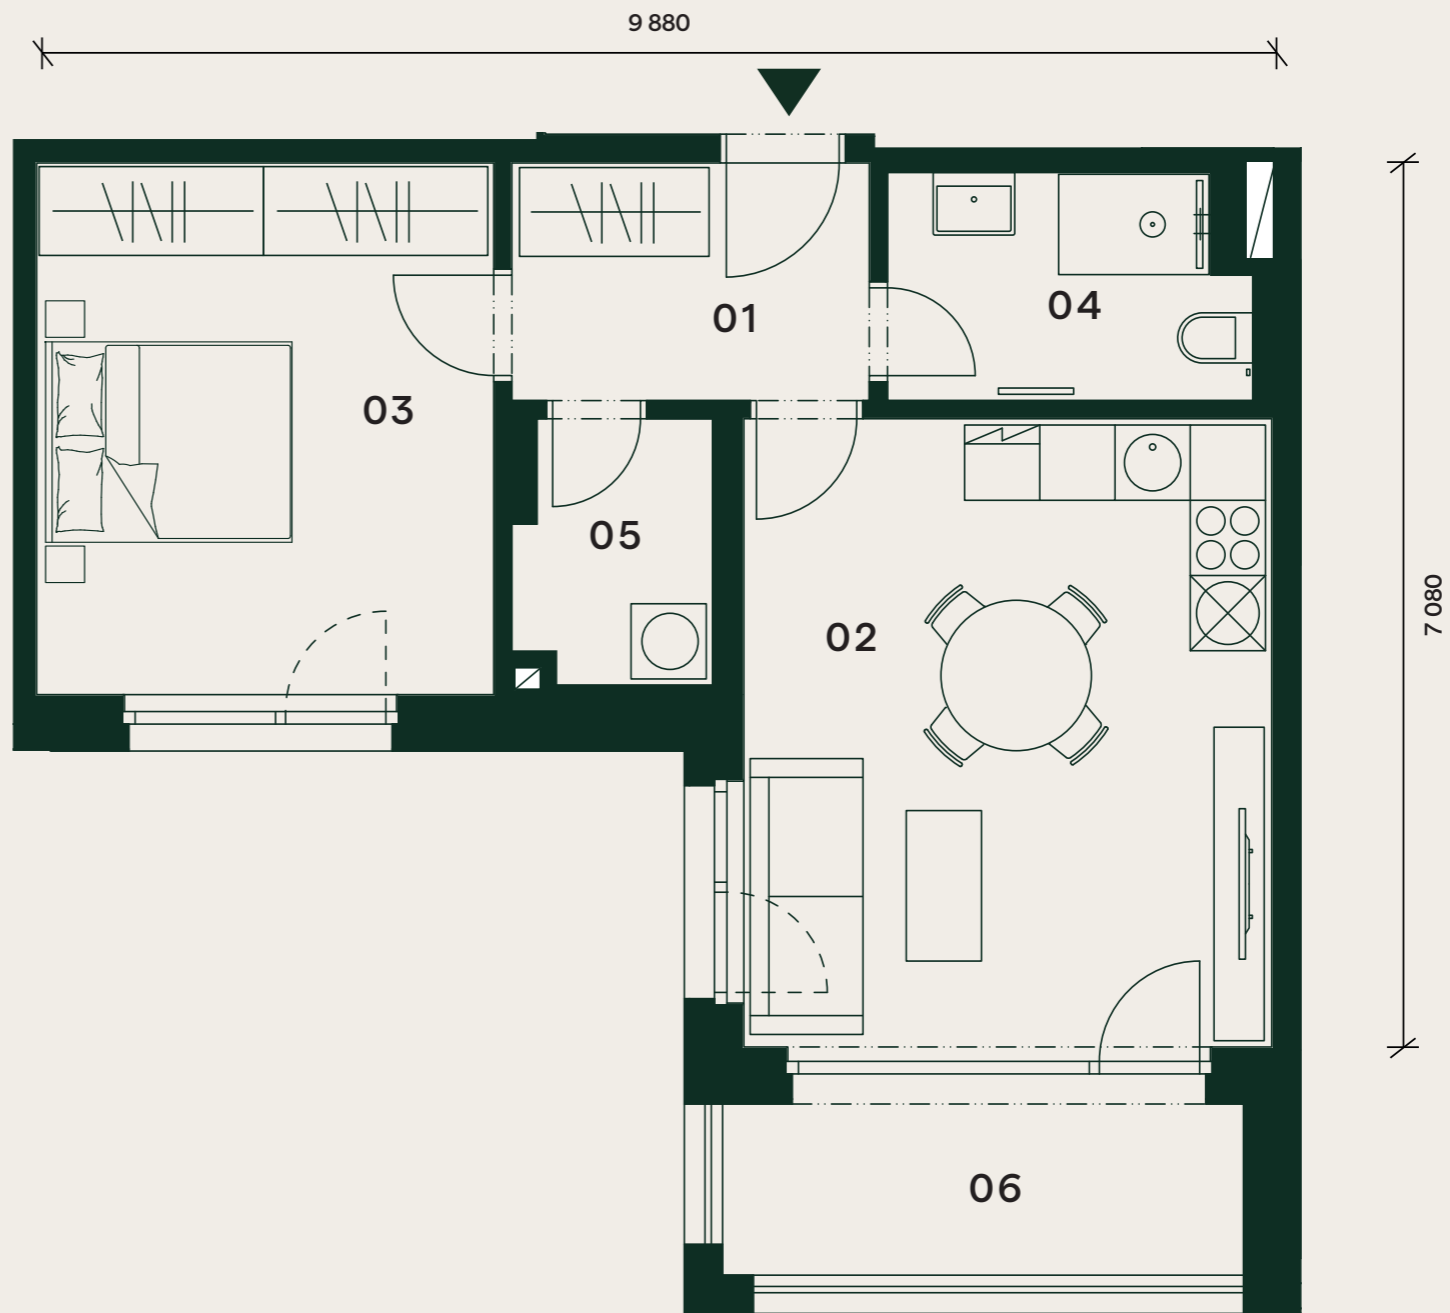

Nová Waltrovka

2+kk

5.NP

Užitná plocha bytu 52,1 m²

Byt F5.505

01	Chodba	5,9 m ²
02	Obývací pokoj + kk	22,0 m ²
03	Pokoj	15,8 m ²
04	Koupelna	5,1 m ²
05	Komora	3,3 m ²
Užitná plocha bytu		52,1 m²
Podlahová plocha bytu		54,1 m ²
06	Lodžie	6,5 m ²

Orientační hrubý rozměr kótovaný v mm (kótováno na zdivo bez omítky).

Poznámka: Plochy jednotlivých místností jsou pouze orientační. Vyobrazené zařízení v půdorysu (nábytek, kuchyňská linka, elektrické spotřebiče, atd.) není součástí dodávky. Rozsah dodávky, specifikace konstrukcí, povrchové úpravy a vybavení jsou specifikovány ve standardním provedení, které je přílohou Smlouvy o budoucí kupní smlouvě. Developer si vyhrazuje právo na drobné změny.