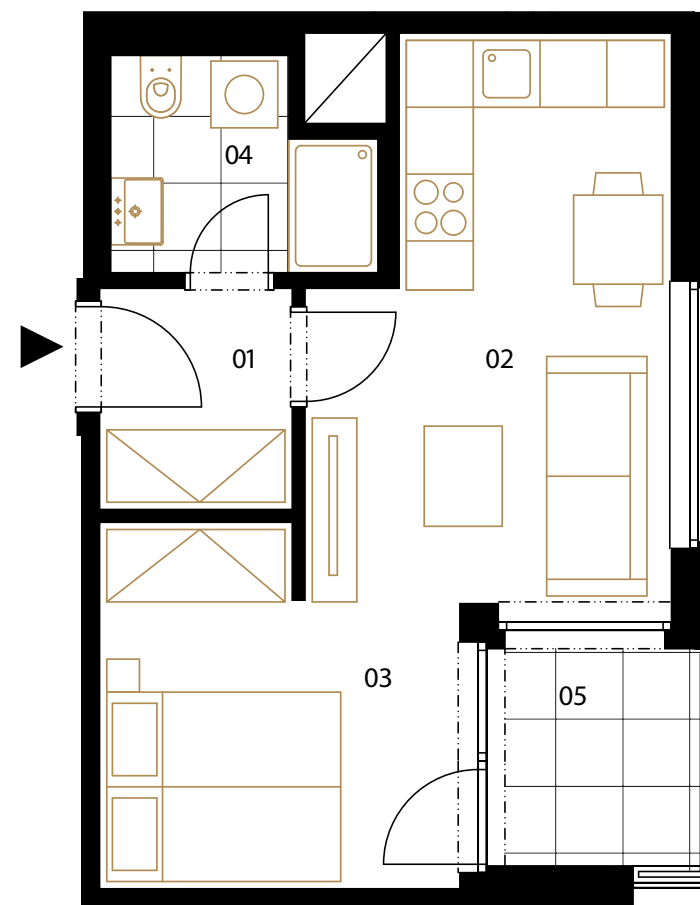

1,5+kk smart

Balíček vybavení obsahuje:

419 000 Kč

vč. DPH, obsahuje veškeré vybavení bytu uvedené v popisu vybavení

283 000 Kč

vč. DPH, obsahuje kompletní kuchyňskou linku a vestavěný nábytek (šatní skříň a skříňku pod umyvadlo)

01 | chodba

- šatní skříň
- věšáková stěna
- čalouněný sedák

02 | obývací pokoj s kuchyňským koutem

- kuchyňská linka
  - 7 modulů
  - výška kuchyně do stropu
  - design kuchyně lamino mat
  - pracovní deska laminát
  - obklad laminát v dekoru pracovní desky
- Electrolux lednice s mrazákem
- Electrolux trouba
- Electrolux mikrovlnka
- Electrolux indukční deska
- Electrolux myčka
- Faber odsavač
- Franke dřez černý
- Franke baterie černá
- Franke odpadkový koš
- příborník

- sedačka EDEL Apollo bez rozkladu
- stůl 80 × 80 cm, 2 ks židlí
- konferenční stolek
- skříňka pod TV

03 | ložnice

- postel OLIVIA, 160 × 200 cm vč. roštů a matrací
- 1 ks noční stolek
- šatní skříň

04 | koupelna

- skříňka pod umyvadlo
- kulaté zrcadlo s LED osvětlením

Osvětlení

- LED osvětlení po celé délce horních skříněk v kuchyni
- 2 ks stropních světel v obývacím pokoji a ložnici
- 1 ks závěsného svítidla nad jídelním stolem
- 1 ks lampičky v ložnici

Služby

- záruka na nábytek 5 let
- grafický návrh, zaměření
- montážní a stěhovací práce, likvidace odpadu

Příklad rozmístění
nábytku v rámci
dispozice 1,5 + kk