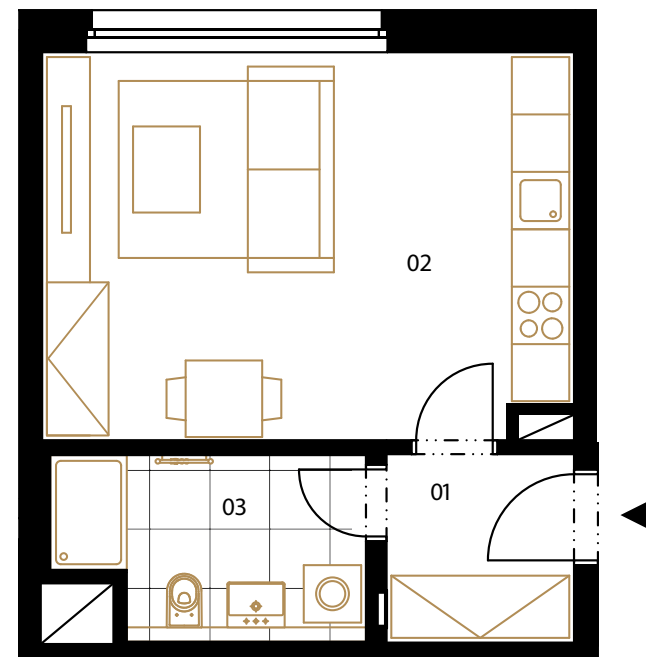

1+kk smart

Balíček vybavení obsahuje:

383 000 Kč

vč. DPH, obsahuje veškeré vybavení bytu uvedené v popisu vybavení

237 000 Kč

vč. DPH, obsahuje kompletní kuchyňskou linku a vestavěný nábytek (šatní skříň a skříňku pod umyvadlo)

01 | chodba

- šatní skříň
- věšáková stěna
- čalouněný sedák

02 | obývací pokoj s kuchyňským koutem

- kuchyňská linka
  - 6 modulů
  - výška kuchyně do stropu
  - design kuchyně lamino mat
  - pracovní deska laminát
  - obklad laminát v dekoru pracovní desky
- Electrolux lednice s mrazákem
- Electrolux trouba
- Electrolux mikrovlnka
- Electrolux indukční deska
- Electrolux myčka
- Faber odsavač
- Franke dřez černý
- Franke baterie černá
- Franke odpadkový koš
- příborník

- sedačka EDEL Apollo s rozkladem, matrace 160 × 200 cm
- stůl 80 × 80 cm, 2 ks židlí
- konferenční stolek
- skříňka pod TV
- šatní skříň

03 | koupelna

- skříňka pod umyvadlo
- kulaté zrcadlo s LED osvětlením

Osvětlení

- LED osvětlení po celé délce horních skříněk v kuchyni
- 2 ks stropních světel v obývacím pokoji a ložnici
- 1 ks závěsného svítidla nad jídelním stolem

Služby

- záruka na nábytek 5 let
- grafický návrh, zaměření
- montážní a stěhovací práce, likvidace odpadu

Příklad rozmístění nábytku v rámci dispozice 1 + kk