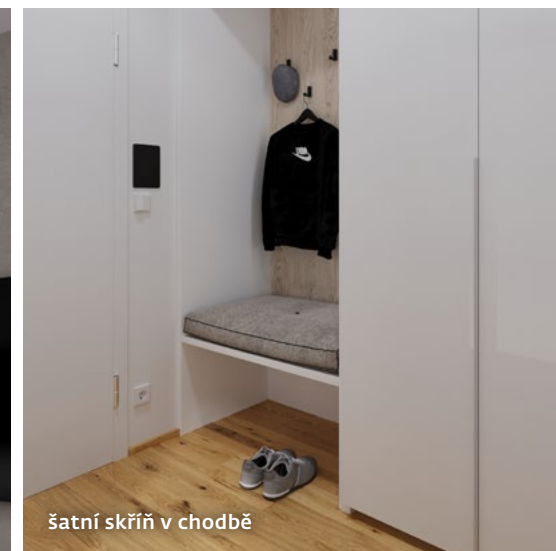

1+kk living

Vybavení bytu velikosti 1+kk

478 000 Kč

vč. DPH, obsahuje veškeré vybavení bytu uvedené v popisu vybavení

335 000 Kč

vč. DPH, obsahuje kompletní kuchyňskou linku a vestavěný nábytek (šatní skříň a skříňku pod umyvadlo)

lamino lesk

dekor

Interiér je možné realizovat v dalších odstínech, jiných dekorech laminátu a pracovních desek, případně v dýhovaném a lakovaném provedení.