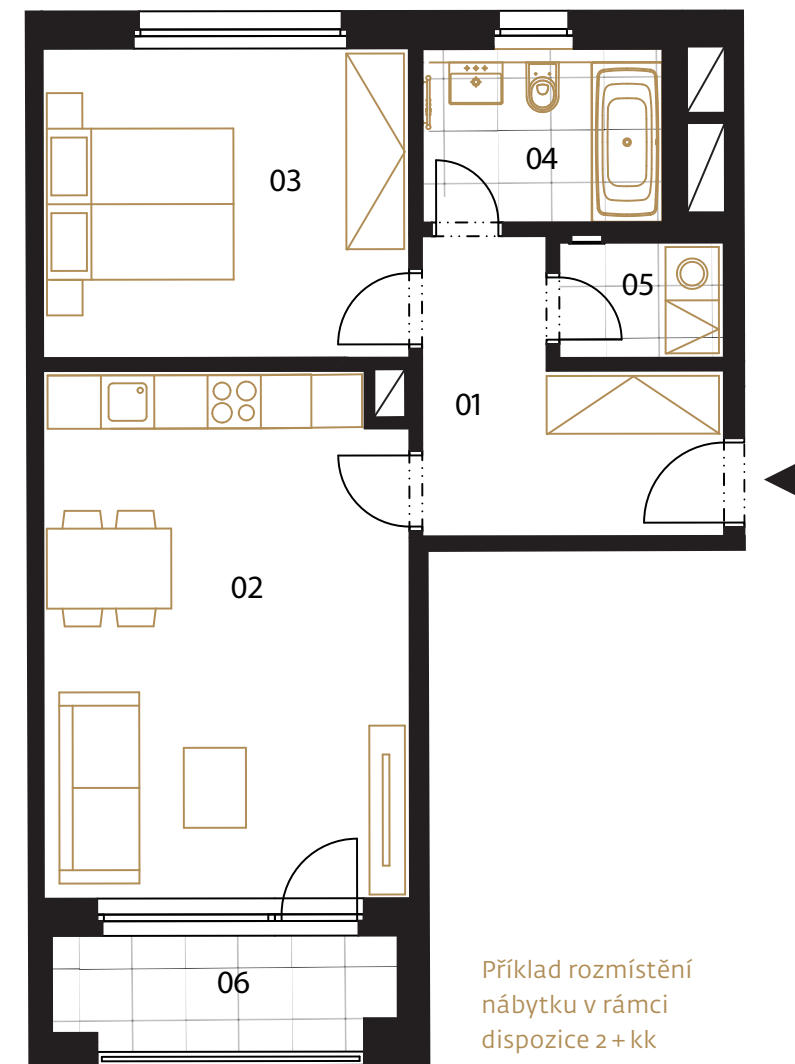

2+kk smart

Balíček vybavení obsahuje:

435 000 Kč

vč. DPH, obsahuje veškeré vybavení bytu uvedené v popisu vybavení

279 000 Kč

vč. DPH, obsahuje kompletní kuchyňskou linku a vestavěný nábytek (šatní skříň a skříňku pod umyvadlo)

01 | chodba

- šatní skříň
- věšáková stěna
- čalouněný sedák

02 | obývací pokoj s kuchyňským koutem

- kuchyňská linka
  - 6 modulů
  - výška kuchyně do stropu
  - design kuchyně lamino mat
  - pracovní deska laminát
  - obklad laminát v dekoru pracovní desky
- Electrolux lednice s mrazákem
- Electrolux trouba
- Electrolux mikrovlnka
- Electrolux indukční deska
- Electrolux myčka
- Faber odsavač
- Franke dřez černý
- Franke baterie černá
- Franke odpadkový koš
- příborník

- sedačka EDEL Apollo bez rozkladu
- stůl 140 × 90 cm, 4 ks židlí
- konferenční stolek
- skříňka pod TV

03 | ložnice

- postel OLIVIA, 180 × 200 cm vč. roštů a matrací
- 2 ks nočních stolků
- šatní skříň

04 | koupelna

- skříňka pod umyvadlo
- kulaté zrcadlo s LED osvětlením

Osvětlení

- LED osvětlení po celé délce horních skříněk v kuchyni
- 2 ks stropních světel v obývacím pokoji a ložnici
- 1 ks závěsného svítidla nad jídelním stolem
- 2 ks lampiček v ložnici

Služby

- záruka na nábytek 5 let
- grafický návrh, zaměření
- montážní a stěhovací práce, likvidace odpadu

Příklad rozmístění nábytku v rámci dispozice 2+kk