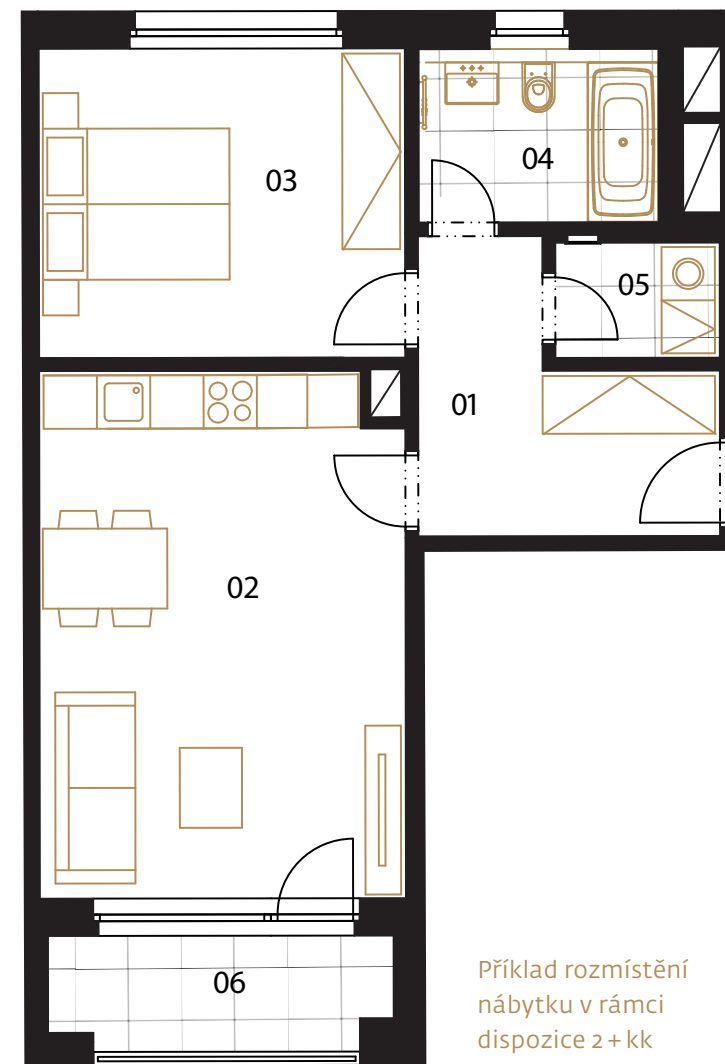

2+kk living

Balíček vybavení obsahuje:

558 000 Kč

vč. DPH, obsahuje veškeré vybavení bytu uvedené v popisu vybavení

373 000 Kč

vč. DPH, obsahuje kompletní kuchyňskou linku a vestavěný nábytek (šatní skříň a skříňku pod umyvadlo)

01 | chodba

- šatní skříň
- věšáková stěna
- čalouněný sedák

02 | obývací pokoj s kuchyňským koutem

- kuchyňská linka
  - 6 modulů
  - výška kuchyně do stropu
  - design kuchyně s integrovanými úchyty Simple
  - pracovní deska kompaktní tvrzený laminát
  - obklad kompaktní tvrzený laminát
- AEG lednice s mrazákem
- AEG trouba s pyrolitickým samočištěním
- AEG mikrovlnka
- AEG indukční deska propojená s digestoří
- AEG myčka
- AEG odsavač propojený s varnou deskou
- Franke dřez černý
- Franke baterie černá
- Franke odpadkový koš na tříděný odpad
- příborník

- sedačka EDEL Apollo bez rozkladu
- stůl 140 × 90 cm, 4 ks židlí
- konferenční stolek
- skříňka pod TV

03 | ložnice

- postel OLIVIA, 180 × 200 cm vč. roštů a matrací
- 2 ks nočních stolků
- šatní skříň

04 | koupelna

- skříňka pod umyvadlo
- kulaté zrcadlo s LED osvětlením

Osvětlení

- LED osvětlení po celé délce horních skříněk v kuchyni
- 2 ks stropních světel v obývacím pokoji a ložnici
- 1 ks závěsného svítidla nad jídelním stolem
- 2 ks lampiček v ložnici

Služby

- záruka na nábytek 5 let
- grafický návrh, zaměření
- montážní a stěhovací práce, likvidace odpadu

Příklad rozmístění nábytku v rámci dispozice 2 + kk