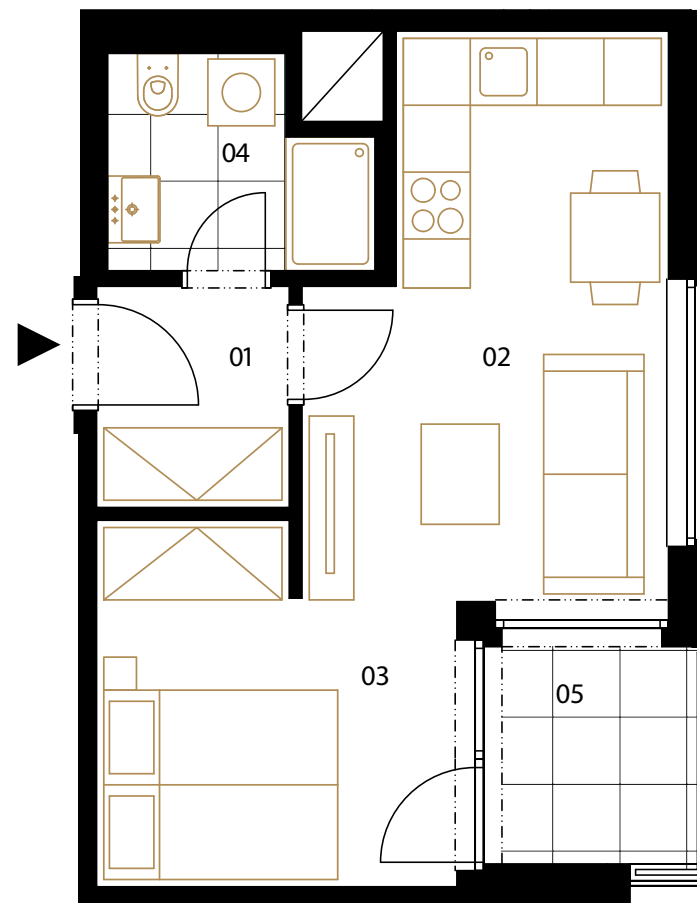

1,5+kk living

Balíček vybavení obsahuje:

514 000 Kč

vč. DPH, obsahuje veškeré vybavení bytu uvedené v popisu vybavení

369 000 Kč

vč. DPH, obsahuje kompletní kuchyňskou linku a vestavěný nábytek (šatní skříň a skříňku pod umyvadlo)

01 | chodba

- šatní skříň
- věšáková stěna
- čalouněný sedák

02 | obývací pokoj s kuchyňským koutem

- kuchyňská linka
  - 7 modulů
  - výška kuchyně do stropu
  - design kuchyně s integrovanými úchyty Simple
  - pracovní deska kompaktní tvrzený laminát
  - obklad kompaktní tvrzený laminát
- AEG lednice s mrazákem
- AEG trouba s pyrolitickým samočištěním
- AEG mikrovlnka
- AEG indukční deska propojená s digestoří
- AEG myčka
- AEG odsavač propojený s varnou deskou
- Franke dřez černý
- Franke baterie černá
- Franke odpadkový koš na tříděný odpad
- příborník

- sedačka EDEL Apollo bez rozkladu
- stůl 80 × 80 cm, 2 ks židlí
- konferenční stolek
- skříňka pod TV

03 | ložnice

- postel OLIVIA, 160 × 200 cm vč. roštů a matrací
- 1 ks noční stolek
- šatní skříň

04 | koupelna

- skříňka pod umyvadlo
- kulaté zrcadlo s LED osvětlením

Osvětlení

- LED osvětlení po celé délce horních skříněk v kuchyni
- 2 ks stropních světel v obývacím pokoji a ložnici
- 1 ks závěsného svítidla nad jídelním stolem
- 1 ks lampičky v ložnici

Služby

- záruka na nábytek 5 let
- grafický návrh, zaměření
- montážní a stěhovací práce, likvidace odpadu

Příklad rozmístění
nábytku v rámci
dispozice 1,5 + kk